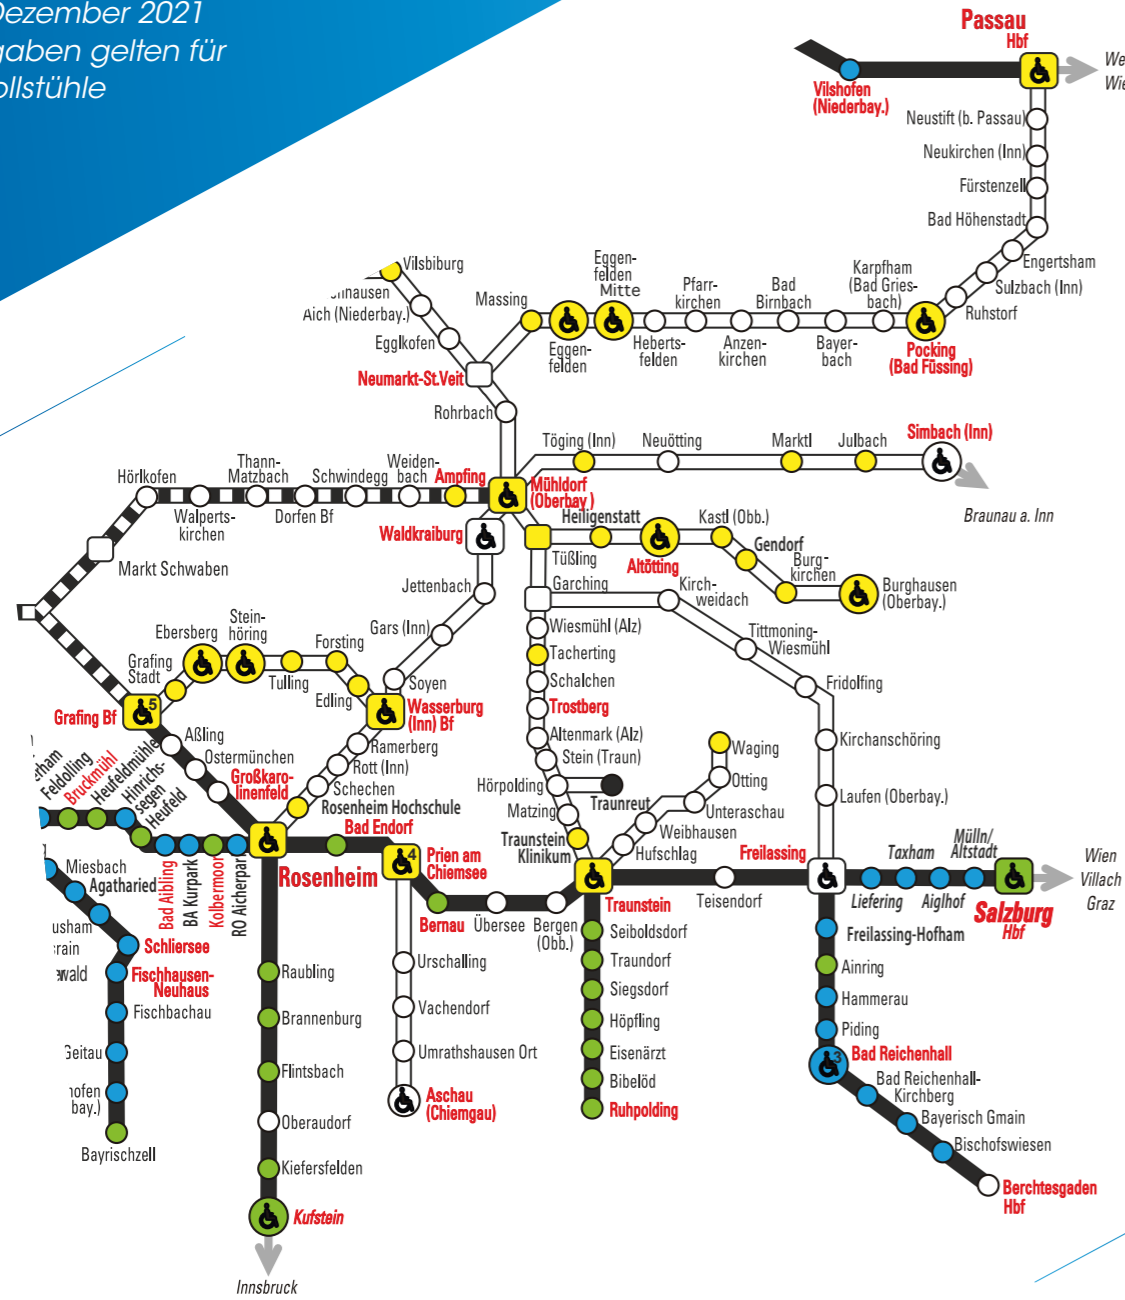

**Barrierefreiheit der Stationen
in Bayern (ohne S-Bahnen):**

ZUGANGSMÖGLICHKEITEN FÜR ROLLSTUHLFAHRER

Stand: Dezember 2021
Alle Angaben gelten für
Norm-Rollstühle

**Bahnland
Bayern**

**BRINGT DICH
VORWÄRTS**

1. barrierefreier Zustieg
     Station barrierefrei und Fahrzeuge barrierefrei
   - barrierefreier Zustieg mit Einschränkungen
     zu niedrige / zu hohe Bahnsteige, aber barrierefreie Fahrzeuge mit Einstieghilfe
   - kein barrierefreier Zustieg, aber barrierefreie Station
     Station barrierefrei, aber Fahrzeuge nicht / nicht immer barrierefrei
   - kein barrierefreier Zustieg
   - Station mit Servicepersonal (Anmeldung erforderlich)
     Tel. 01806 512 512 (20 ct/Anruf aus dem dt. Festnetz, Mobilfunk max. 60 ct/Anruf)
     Mobilitätsservice nur für Fahrgäste von DB Regio
   - Mobilitätsservice nur für Fahrgäste des ALEX
   - Mobilitätsservice nur für Fahrgäste von DB Fernverkehr
   - Karte gilt nur für Regionalzüge (ohne S-Bahnen, ohne Fernzüge)
     S-Bahnen Nürnberg und München siehe separate Karte
   - Bahnstrecke, i.d.R. von barrierefreien Fahrzeugen bedient
   - Bahnstrecke, teilweise von barrierefreien Fahrzeugen bedient
   - Bahnstrecke, nicht von barrierefreien Fahrzeugen bedient
   - Station mit Rollstuhl-WC
   - Mobilitätsservice nur für Fahrgäste von DB Fernverkehr und SOB
   - Mobilitätsservice nur für Fahrgäste der SOB
2. Alle Angaben ohne Gewähr © BEG 2021; Stand April 2021
   Anregungen zur Karte bitte an: stationen@bahnland-bayern.de