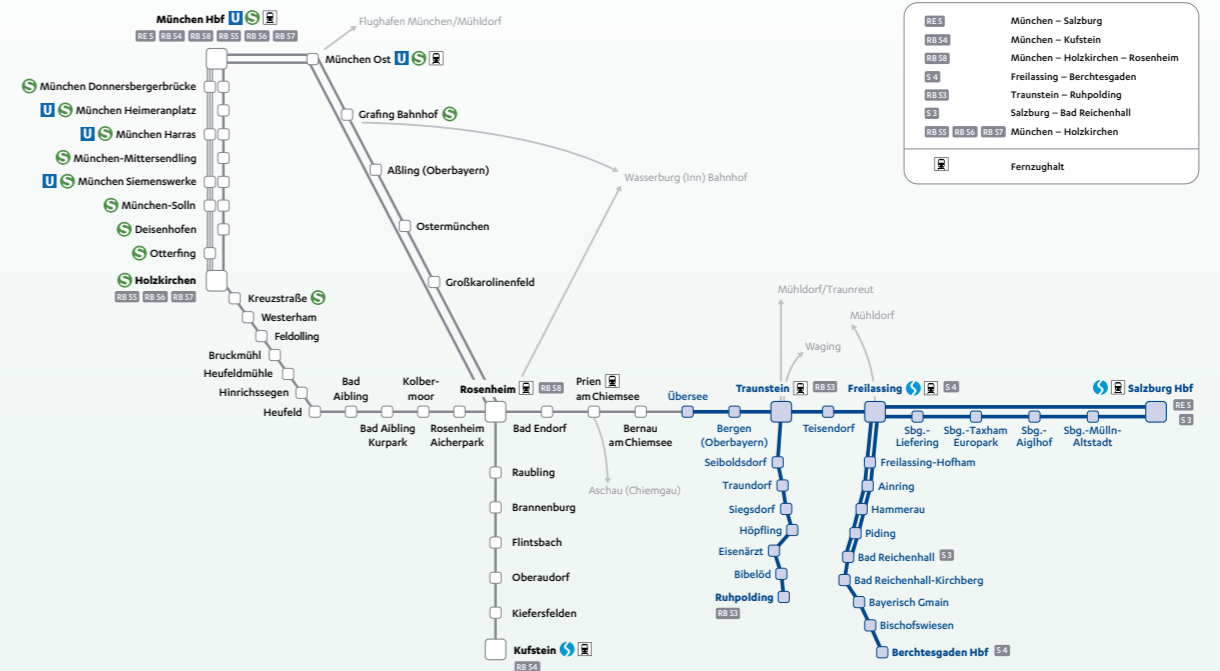

KOSTENFREIE FAHRRADMITNAHME bei der Bayerischen Regiobahn

Die Landkreise **Berchtesgadener Land** und **Traunstein** ermöglichen Ihnen die kostenfreie Mitnahme Ihres Fahrrades in den Zügen der Bayerischen Regiobahn auf den blau markierten Strecken. Für Fahrten über die genannten Streckenabschnitte hinaus benötigen Sie eine Fahrradkarte. Bitte beachten Sie, dass die Anzahl der Fahrräder pro Fahrzeug aus Sicherheitsgründen begrenzt ist. Grundsätzlich besteht leider kein Anspruch auf die Mitnahme von Fahrrädern. Bitte befolgen Sie die Anweisungen des Zugpersonals und nehmen Sie Rücksicht auf andere Fahrgäste.

Bayerische Oberlandbahn GmbH · 24h-Service-Hotline: +49 (0)8024 9971-71* · www.br.bayern.de

*Ortsstarif, Weiterleitung an unseren zentralen Kundenservice in Neubrandenburg

DOK-ID: 43TV6, Version 01, Abt.: MK, Freigabe: 18.11.2022

BRB Bayerische Regiobahn

Wir sind transdev