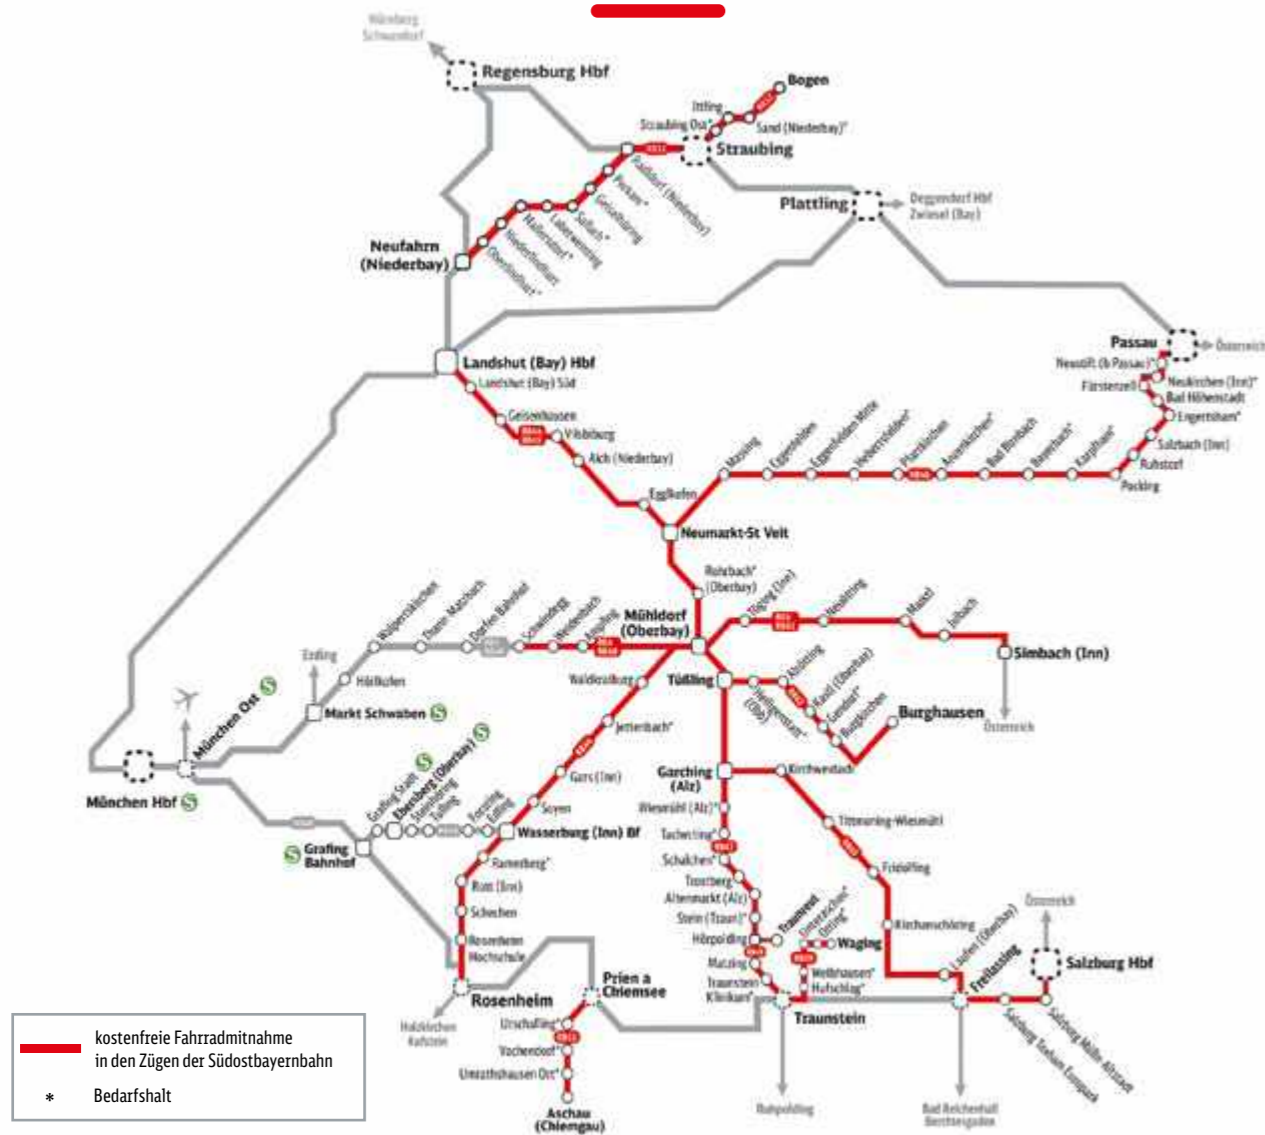

Kostenfreie Fahrradmitnahme bei der Südostbayernbahn

Die Landkreise **Altötting**, **Mühldorf**, **Rosenheim**, **Rottal-Inn**, **Passau**, **Berchtesgadener Land**, **Traunstein**¹ und **Straubing-Bogen**² ermöglichen Ihnen die kostenfreie Mitnahme Ihres Fahrrades in den Zügen der Südostbayernbahn auf den rot markierten Strecken. Für Fahrten über die genannten Streckenabschnitte hinaus benötigen Sie gegebenenfalls eine Fahrradkarte, diese kaufen Sie bitte vor Fahrtantritt an unseren Fahrkartenschaltern oder an den Fahrkartensautomaten.

¹ an Schultagen nicht in RB 27554 von Aschau nach Prien, ² an Schultagen nicht in RB 27606 von Neufahrn (Niederbay) nach Straubing

Weitere Informationen

Südostbayernbahn-Kundendialog, Tel. 08631 609 333, Mo.-Fr., 8-16 Uhr oder www.suedostbayernbahn.de

Südostbayernbahn