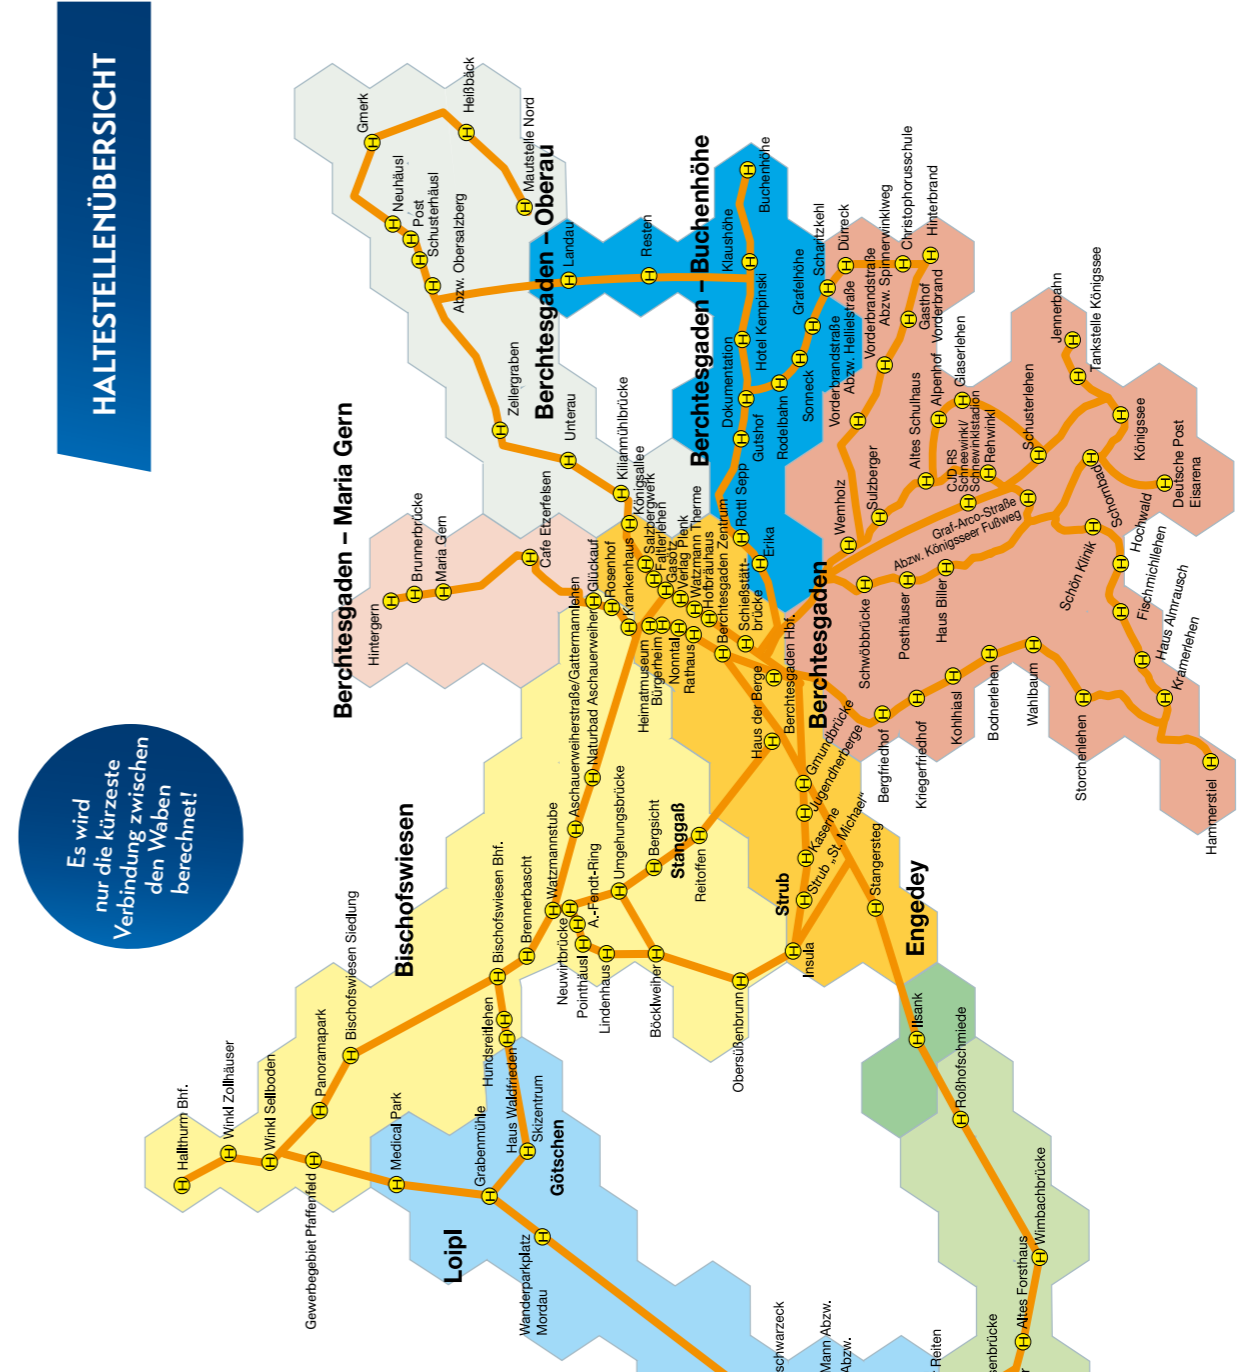

HALTESTELLENÜBERSICHT

NETZLINIEN-PLAN RUFBUS BERCHTESGADEN