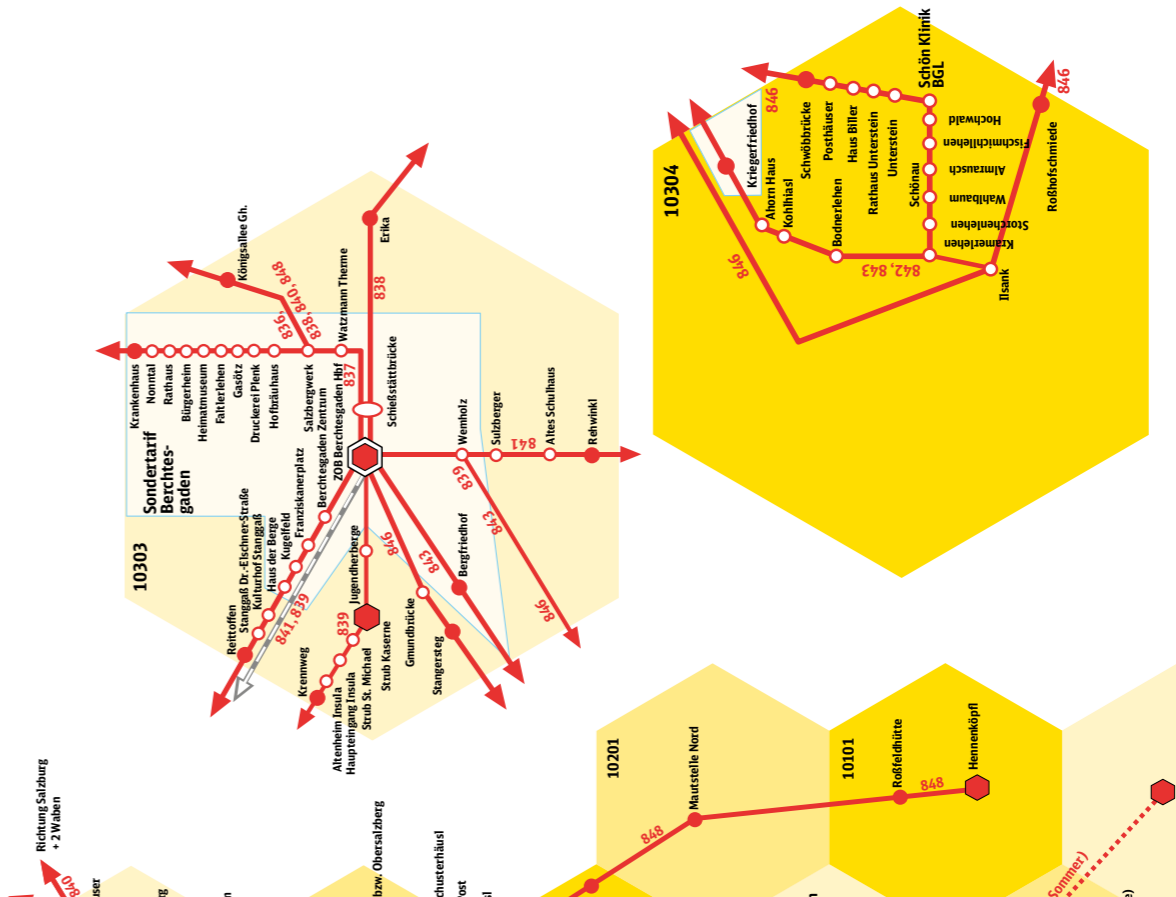

Regionalverkehr Oberbayern

Die Grenzüberschreitenden Tarife des SVV finden Sie auf Seite 27