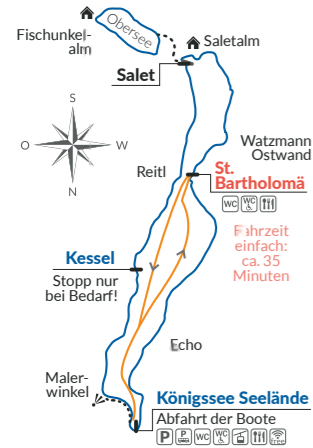

Schifffahrt Königssee

Fahrplan für Herbst, Winter und Frühjahr vom 17.10.2022 – 28.04.2023

Hinfahrt	täglich													
	nur vom 17.10. – 06.11.2022 und 01.04. – 28.04.2023												nur vom 06.11.2022 und 01.04. – 28.04.2023	
Königssee Seelände ab	09:15	09:45	10:15	10:45	11:15	11:45	12:15	12:50	13:20	13:50	14:20	14:50	15:30	16:00
St. Bartholomä an	09:50	10:20	10:50	11:20	11:50	12:20	12:50	13:25	13:55	14:25	14:55	15:25	16:05	16:35
Rückfahrt (Bitte verlassen Sie nicht die letzte Rückfahrt!)														
St. Bartholomä ab	10:00	10:35	11:05	11:35	12:10	12:40	13:10	13:40	14:10	14:50	15:20	15:50	16:20	16:50
Königssee Seelände an	10:35	11:10	11:40	12:10	12:45	13:15	13:45	14:15	14:45	15:25	15:55	16:25	16:55	17:25

- Ganzjährige Schifffahrt, außer bei Vereisung.
- Kein Fahrbetrieb am 24.12.2022.

Bayerische Seenschifffahrt GmbH
Schifffahrt Königssee:
Seestraße 55 | 83471 Schönau a. Königssee

- Bei Nebel, Sturm, Hochwasser oder Vereisung kann es zur Behinderung oder Einstellung des Fahrbetriebs kommen.
- Die Anlegestelle Kessel wird nur im Bedarfsfall angefahren. Bitte den Bootsführer informieren bzw. die Schiebtafel am Steg in Kessel nutzen.
- Maulkorbpflicht für alle Hunde.
- Keine Toiletten an Bord.
- Die Gaststätte und Wallfahrtskirche in St. Bartholomä sind während des Fahrbetriebs geöffnet.

- Bitte beachten Sie die coronabedingten Einschränkungen. Aktuelle Infos: www.seenschifffahrt.de
- Es gelten die Allgemeinen Beförderungs- und Tarifbestimmungen der Bayerischen Seenschifffahrt GmbH.

Änderungen vorbehalten!

www.seenschifffahrt.de

Schifffahrt Königssee

Sommer-Fahrplan gültig vom 29.04. – 15.10.2023

Hinfahrt	Vor- und Nachsaison 29.04. – 17.05. und 04.10. – 15.10.2023		Zwischensaison 18.05. – 23.06. und 12.09. – 03.10.2023		Hauptsaison 24.06. – 11.09.2023	
	erste Fahrt	letzte Fahrt	erste Fahrt	letzte Fahrt	erste Fahrt	letzte Fahrt
Königssee Seelände ab	09:00	16:15	08:30	16:45	08:00	16:45
Kessel (Bedarfsstalt)¹	09:25	...dann ca. alle 16:40	08:55	...dann ca. alle 17:10	08:25	...dann ca. alle 17:10
St. Bartholomä	09:35	30 Min.²... 16:50	09:05	30 Min.²... 17:20	08:35	30 Min.²... 17:20
Salet Obersee an	09:55	17:10	09:25	17:40	08:55	17:40
Rückfahrt						
Salet Obersee ab	09:55	17:10	09:25	17:40	08:55	17:40
St. Bartholomä	10:15	...dann ca. alle 17:30	09:45	...dann ca. alle 18:00	09:15	...dann ca. alle 18:00
Kessel (Bedarfsstalt)¹	10:25	30 Min.²... 17:40	09:55	30 Min.²... 18:10	09:25	30 Min.²... 18:10
Königssee Seelände an	10:50	18:05	10:20	18:35	09:50	18:35