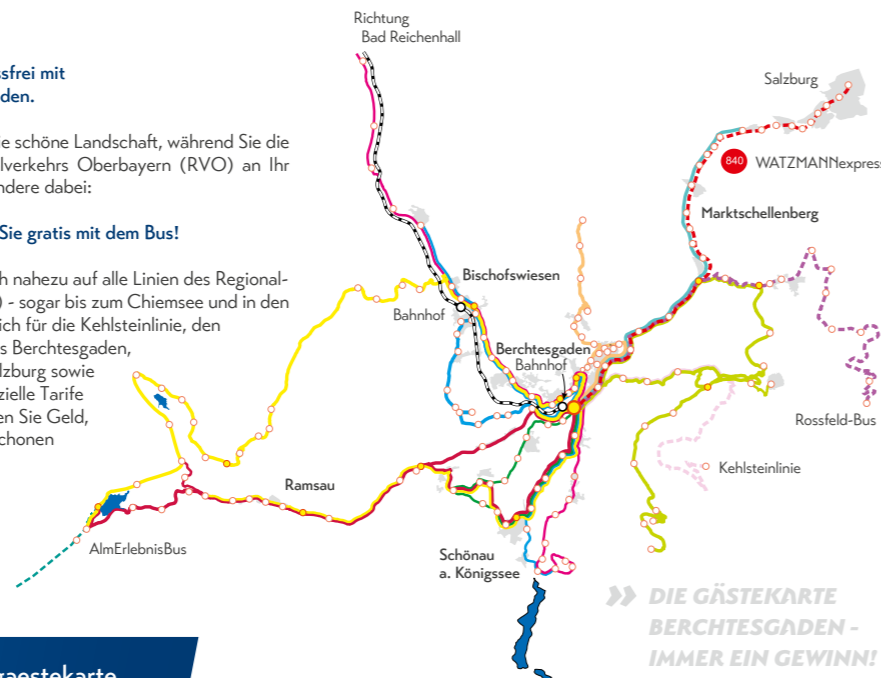

berchtesgaden.de/gaestekarte

» DIE GÄSTEKARTE
BERCHTESGADEN -
IMMER EIN GEWINN!

MIT DER GÄSTEKARTE

ermäßigt Parken in Berchtesgaden

Mit der Gästekarte erhalten Sie bis zu 25% Ermäßigung auf allen teilnehmenden Ausflugsarkplätzen!

Infos zur GÄSTEKARTE

Alle wichtigen Informationen zur Gästekarte erhalten Sie hier: berchtesgaden.de/gaestekarte

Infos zum RUFBUS

Alle wichtigen Informationen zum RufBus erhalten Sie hier: berchtesgaden.de/rufbus-berchtesgaden

Fragen zu den Fahrplänen, Erreichbarkeiten und weiteren Ermäßigungen mit der Gästekarte beantworten gerne die Mitarbeiter/innen in den Tourist-Informationen.

Tourist-Information
Bergelebnis Berchtesgaden
Maximilianstraße 9
83471 Berchtesgaden
T +49 8652 65650-700
info@berchtesgaden.de
berchtesgaden.de

Regionalverkehr Oberbayern GmbH
Niederlassung Ost, Betrieb Berchtesgaden
Im Stangenwald 1
83483 Bischofwiesen
T +49 8652 9448-0
rvo.berchtesgaden@deutschebahn.com
dbregiobus-bayern.de

DIE GÄSTEKARTE ALS BUS UND BAHNTICKET

Gästekarte Piding

Folgende Verkehrsmittel können mit der Pidinger Gästekarte KOSTENLOS gegen Vorlage genutzt werden:

- **Kostenlose Nutzung der Bayerische Regiobahn (BRB) auf dem Streckenabschnitt zwischen Berchtesgaden und Salzburg.**
  Zusätzlich gilt die Gästekarte zwischen Freilassing und Salzburg in den Nahverkehrszügen der ÖBB (S2, S3, REX) und der SOB (RB 45) inkl. Zwischenhalte auf dem Abschnitt Freilassing – Salzburg Hbf

- **Kostenlose Nutzung der Bad Reichenhaller Stadtbusse auf allen Linien**

- **Kostenlose Nutzung des gesamten Liniennetzes der RVO (bis auf wenige Ausnahmen)**

Gästekarte gelten nicht auf folgenden Linien und Strecken:

- Alle MVV Linien
- Linie 847 ALM-ERLEBNIS-BUS
- Linie 848 Oberau – Roßfeld
- Linie 849 Kehlstein Busabfahrt – Kehlstein Parkplatz
- Linie 9507 Seegatterl – Winklmoos
- Linie 9410 Gars – Haag – München
- Linie 9449 Citybus Traunreut
- ausländische Streckenabschnitte
- Nachtbus in Wasserburg
- Rufbus in Wasserburg

Weitere Informationen hierzu erhalten Sie in der Tourismusinformation Piding (Petersplatz 2, 83451 Piding, Tel.: +49-8651-3860, tourismus@piding.net, www.piding.de).