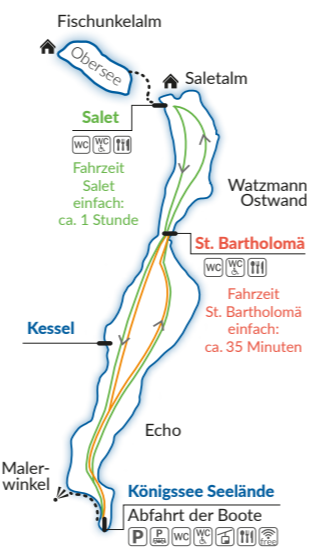

Schifffahrt Königssee:
Seestraße 55 | 83471 Schönau a. Königssee
Tel. +49 8652 9636-0 | zentrale@seenschifffahrt.de
Gruppen und Busse: Tel. +49 8652 9636-14
Fahrplanauskunft (Mo. – So.): Tel. +49 8652 9636-96

² Bei hohem Gästeaufkommen fahren die Boote auch in kürzeren Abständen.

- Keine Toiletten an Bord.

- Es besteht Maulkorbpflicht für alle Hunde, unabhängig von Rasse und Größe. Keine Beförderung von Kampfhunden.

- Bei Nebel, Sturm, Hochwasser oder anderen unvorhersehbaren Ereignissen muss mit Verspätungen bzw. dem Ausfall von Schiffskursen oder der Einstellung des Fahrbetriebs gerechnet werden.

- Bitte verlassen Sie nicht die letzte Rückfahrt.

www.seenschifffahrt.de

Fahrpreise der Schifffahrt Königssee

gültig ab 01.01.2023

Fahrkarte (alle Preise inkl. 7 % MwSt.)	Erwachsene	Kinder (von 6 - 17 Jahre)	Gruppen* (ab 20 vollzahlenden Pers.)
> Königssee - St. Bartholomä	hin/zurück 22,00 €	11,00 €	19,80 €
> Königssee - Salet	hin/zurück 27,50 €	13,80 €	24,80 €
> Königssee - St. Bartholomä (oder umgekehrt)	einfache Fahrt 11,00 €	5,50 €	
> Königssee - Salet (oder umgekehrt)	einfache Fahrt 13,80 €	6,90 €	
> Königssee - Kessel (oder umgekehrt)	einfache Fahrt 8,00 €	4,00 €	
> St. Bartholomä - Salet	hin/zurück 7,00 €	3,50 €	
> St. Bartholomä - Salet (oder umgekehrt)	einfache Fahrt 3,50 €	1,80 €	
> St. Bartholomä - Kessel (oder umgekehrt)	einfache Fahrt 3,50 €	1,80 €	

Sondertarife (alle Preise inkl. 7 % MwSt.)	Preis
> Hundekarte (Es besteht Maulkorbpflicht für alle Hunde, unabhängig von Rasse und Größe. Keine Beförderung von Kampfhunden.)	5,00 €
> Jahreskarte (Ihr Vorteil: Gilt für die Schifffahrten auf dem Königssee, Tegernsee, Starnberger See und Ammersee.)	240,00 €
Keine Ermäßigung auf Kur- und Gästekarten!	

Hinweise:

^{*)} Voraussetzung: Nur auf Hin-/Rückfahrt-Tickets. Eine Person kauft die Tickets für alle Gruppenmitglieder.

- Kinder bis 5 Jahre erhalten in Begleitung eines volljährigen Familienangehörigen **Freifahrt**.
- Menschen mit Behinderung: Freifahrt auf Linienfahrten nur bei Vorlage des Originalausweises mit gültiger Wertmarke (nach § 228 SGB IX). Das Freifahrt-Ticket erhalten Sie an der Kasse.
- Gruppen ab 10 Schüler im Alter zwischen 6 - 17 Jahren in Begleitung einer Lehrkraft oder eines volljährigen Gruppenleiters fahren zum Kinderpreis. Pro 10 Schüler erhält eine volljährige Aufsichtsperson Freifahrt.
- Ermäßigungen können nicht kombiniert werden. Wir weisen darauf hin, dass für ermäßigte Fahrscheine entsprechende Nachweise (z. B. Altersnachweis) durch den Fahrgast zu erbringen sind.
- Es gelten die allgemeinen Tarifbestimmungen der Bayerischen Seenschifffahrt GmbH.
- Änderungen vorbehalten.

Bitte achten Sie auf die letzte Rückfahrtmöglichkeit!