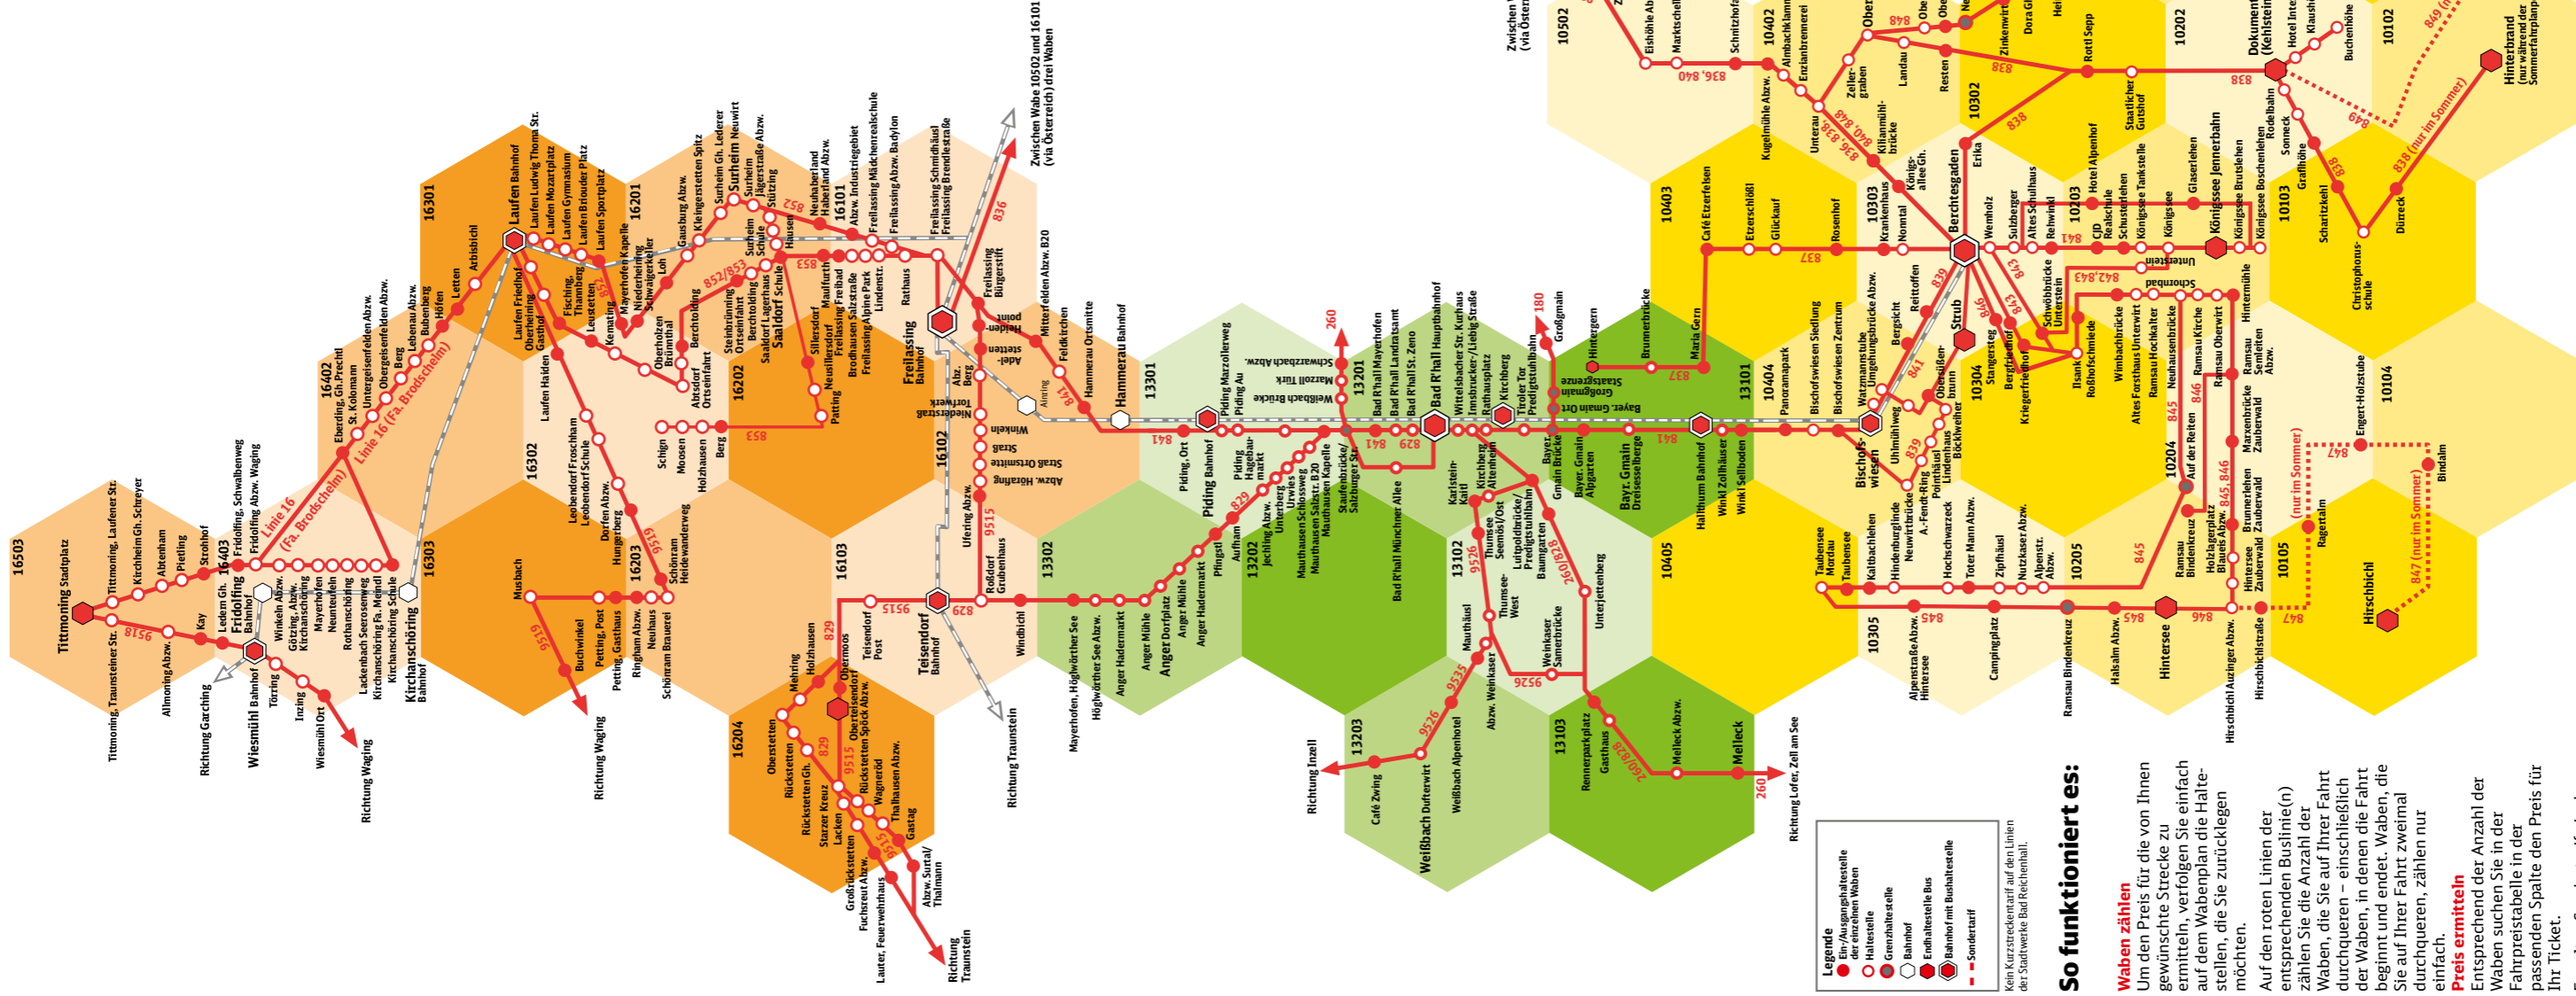

Zeitkarten

Eine Wochenkarte gilt immer 7 Tage, eine Monatskarte genau einen Monat ab einem frei wählbaren Tag.

Jahresabo

Sie sparen mit der Jahreskarte zusätzlich mindestens 20 Prozent gegenüber dem Preis der Monatskarte.

Schülerzeitkarten

Schülermonatskarten und -wochenkarten sind nur in Verbindung mit Berechtigungskarte und Lichtbild gültig.

Schülerwochenkarten sind jeweils ab Montag 7 Tage lang. Schülermonatskarten jeweils vom 1. bis zum Monatsende gültig.

Sondertarif

Für Fahrten im Ortsbereich Berchtesgaden zahlen Erwachsene 1 Euro und Kinder 0,50 Euro.

Hunde

Hunde fahren kostenlos mit.

Grenzhaltestellen

Grenzhaltestellen liegen zwischen zwei Waben und zählen zu beiden Waben – je nachdem aus welcher Richtung Sie kommen.

BahnCard

Mit der BahnCard 25 oder BahnCard 50 erhalten Sie in den Bussen der RVO bis zu 25 Prozent Ermäßigung auf den Regelfahrtpreis. Die BahnCard 100 gilt als Netzkarte.

Fahrradmitnahme

Im Rahmen der betrieblichen Möglichkeiten können Fahrräder, gegen ein Entgelt in Höhe von 2,50 Euro je Fahrrad, mitgenommen werden. Ein Anspruch auf die Mitnahme von Fahrrädern besteht nicht.

Gruppenpreise

Gruppen ab 10 Personen erhalten bis zu 50 Prozent Nachlass auf den Regelfahrtpreis, wenn sie sich vor Fahrtantritt unter 08652 9448-0 anmelden.

Legende

- Ein-/Ausgangshaltestelle der einzelnen Waben
- Haltestelle
- Grenzhaltestelle
- Bahnhof
- Endhaltestelle Bus
- Bahnhof mit Bushaltestelle
- --- Sondertarif

Kein Kurzstreckentarif auf den Linien der Stadtwerke Bad Reichenhall.

So funktioniert es:

Waben zählen
Um den Preis für die von Ihnen gewünschte Strecke zu ermitteln, verfolgen Sie einfach auf dem Wabenplan die Haltestellen, die Sie zurücklegen möchten.

Auf den roten Linien der entsprechenden Buslinie(n) zählen Sie die Anzahl der Waben, die Sie auf Ihrer Fahrt durchqueren – einschließlich der Waben, in denen die Fahrt beginnt und endet. Waben, die Sie auf Ihrer Fahrt zweimal durchqueren, zählen nur einfach.

Preis ermitteln
Entsprechend der Anzahl der Waben suchen Sie in der Fahrpreistabelle in der passenden Spalte den Preis für Ihr Ticket.

Es gelten Sondertarife in den Ortsbereichen Bad Reichenhall, Berchtesgaden und Freilassing.

Wabe	Regeltarif Erwachsene (Euro)	Kind (Euro)	BahnCard-Ermäßigung Kind (Euro)	Wochenkarte (Euro)	Jahreskarte Abonnement (in Euro)	Schülerwochenkarte (Euro)	Schülermonatskarte (Euro)	Oberkarte Erwachsene (Euro)
Kurzstz.	2,00	1,00	0,80	1,50	55,70	15,60	44,60	22,80
1	2,80	1,40	1,10	18,60	557,00	15,60	44,60	22,80
2	4,00	2,00	1,50	24,80	740,00	19,20	56,10	30,70
3	5,00	2,50	1,90	32,10	952,00	24,50	72,50	39,90
4	6,30	3,20	2,40	41,10	1.204,00	30,80	91,10	50,80
5	7,00	3,50	2,60	47,00	1.383,00	37,30	108,20	57,00
6	8,00	4,00	3,00	53,10	1.572,00	42,20	123,70	64,70
7	9,20	4,60	3,50	60,30	1.776,00	47,80	140,80	73,90
8	10,40	5,20	3,90	67,60	1.990,00	53,70	157,70	81,90
9	11,30	5,70	4,30	73,90	2.175,00	58,80	172,10	90,60
10	12,00	6,00	4,50	79,70	2.351,00	63,40	186,40	96,90
11	13,00	6,50	4,90	85,80	2.543,00	68,40	201,40	105,70
12	14,10	7,10	5,30	93,80	2.749,00	74,30	218,20	114,20
13	15,20	7,60	5,70	99,50	2.937,00	79,10	232,70	121,40
14	16,40	8,20	6,20	106,60	3.127,00	83,90	247,40	129,30
15	17,00	8,50	6,40	113,30	3.339,00	90,20	262,70	136,50
16	18,20	9,10	6,80	119,80	3.513,00	95,10	278,50	145,70
17	18,90	9,50	7,10	125,70	3.705,00	100,10	291,60	152,60
18	20,10	10,10	7,60	132,00	3.876,00	100,00	307,30	160,40

*Die Schülerwochenkarte gilt von Montag bis Sonntag (24:00 Uhr) der jeweiligen Woche. Sie ist wie die Schülermonatskarte, nicht übertragbar und nur nach Vorlage eines Berechtigungsausweises beim Fahrer erhältlich. Die Schülerwochenkarte ist ab Donnerstag der Vorwoche erhältlich.
Die Tarife für die Jahreskarten werden jeweils monatlich vom Konto abgebucht!